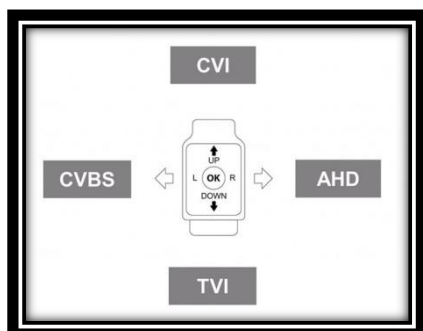

ESPECIFICAÇÕES CÂMERA FULL HD AUTOFOCO

HB-608

ESPECIFICAÇÕES

Modelo	HB 608
Sensor de Imagem	1/2.9" HD Sensor Sony (AHD, TVI, CVI e ANALÓGICO)
Elementos de Imagem	1920*1080
Obturador Eletrônico	1/50 ~ 1/100,000 sec
Resolução	1080P
Lente Motorizada	2.8 – 12mm (AUTOFOCO)
Controle de Zoom	Auto – Manual – Semi-Automático
Protocolo Coaxitron	Sim (modo AHD/CVI/TVI)
Saída de Vídeo	1,0Vp-p Composto, 75Ω BNC
Iluminação Mínima	0,008Lux/F1.2
Controle de Ganho	Auto
Relação Sinal Ruído	Maior que 52dB (CAG desligado)
Modo de Sincronismo	Interno
Led (Infra Vermelho)	42 Leds
Iluminação	LED Infra Vermelho
Comprimento da Onda IR	850nm
Vida útil do LED IR	11.000 hrs
Modo Day / Night	Verdadeiro Day/Night (com corte do filtro Infra Vermelho)
Alcance do IR	Até 40M
Menu OSD:	Configurável
Funções OSD:	BLC, WDR, HLC, ATW, DETEC. MOVIMENTO, MASCARAMENTO, SMART IR
Alimentação	12V DC(+/- 10%)
Temperatura de Operação	-10 ~ 50 °C, Umidade: 95% Max
Temperatura de armazenamento	-20 ~ 70 °C, Umidade: 95% Max
Dimensões L x A x P:	84mm x 73mm x 190mm